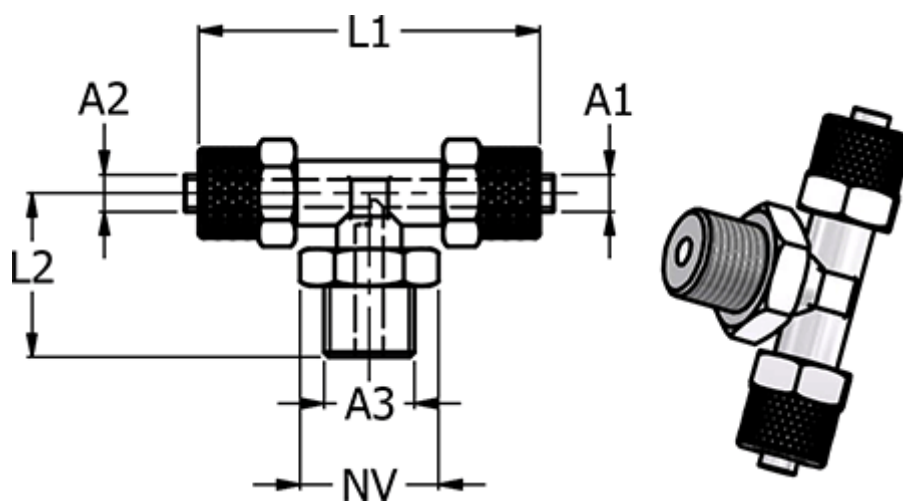

Varenummer: 586145148

Beskrivelse: Push-on fitting 14.514-8, metal Ø8/6-G 1/4"-Ø8/6  
T-stykke med cylindrisk gevind

## Mål

Gevind A3	= G 1/4"
L1	= 40
L2	= 27.5
NV	= 16
Slangediameter A1	= 8/6
Slangediameter A1	= -
Slangediameter A2	= 8/6